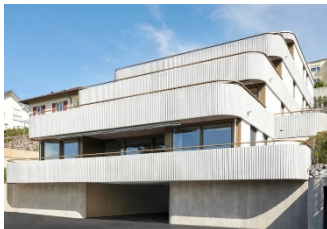

Hochparterre-Leser/innen

1 = mag ich überhaupt nicht, 5 = mag ich sehr, N=570

3.9

3.9

3.8

3.5

3.5

3.4

3.3

3.3

3.1

3.1

3.0

2.8

2.7

2.5

2.4

2.4

2

1.8

1.6