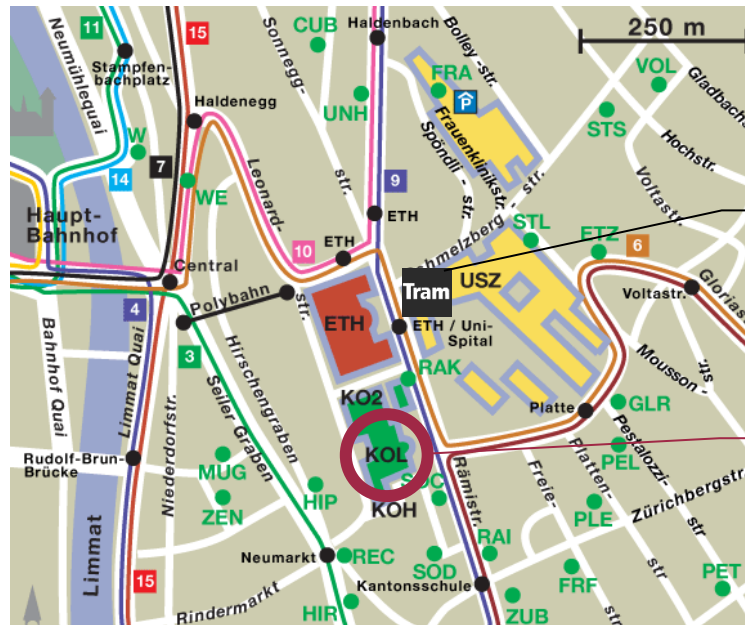

Lageplan & Wegbeschreibung Informationsabende

Adresse:

Universität Zürich
Hauptgebäude
Rämistrasse 71
8006 Zürich
Stockwerk: N
Raum: KOL-N-1

Anreise mit öffentlichen Verkehrsmitteln (VBZ) vom Hauptbahnhof Zürich

Vom Hauptbahnhof nehmen Sie Tram 6 oder 10 (Fahrzeit ca. 6 Min.):

- Ab der Bahnhofstrasse/HB Tram 6 Richtung «Zoo» bis zur Haltestelle «ETH/Universitätsspital» oder;
- Ab Bahnhofplatz/HB Tram 10 Richtung Bahnhof Oerlikon bis zur Haltestelle «ETH/Universitätsspital».

Von der Haltestelle «ETH/Universitätsspital» gehen Sie ca. 250 m die Rämistrasse hinunter, das Hauptgebäude der Universität Zürich befindet sich auf der rechten Seite.

CUREM – Center for Urban & Real Estate Management

Nehmen Sie den Eingang des UniTurms oder den Haupteingang. Der Informationsabend findet im Seminarraum KOL-N-1 statt. Diesen erreichen Sie mit dem Aufzug des UniTurms, indem Sie zum Stockwerk N fahren. Der Raum befindet sich zur rechten Seite.